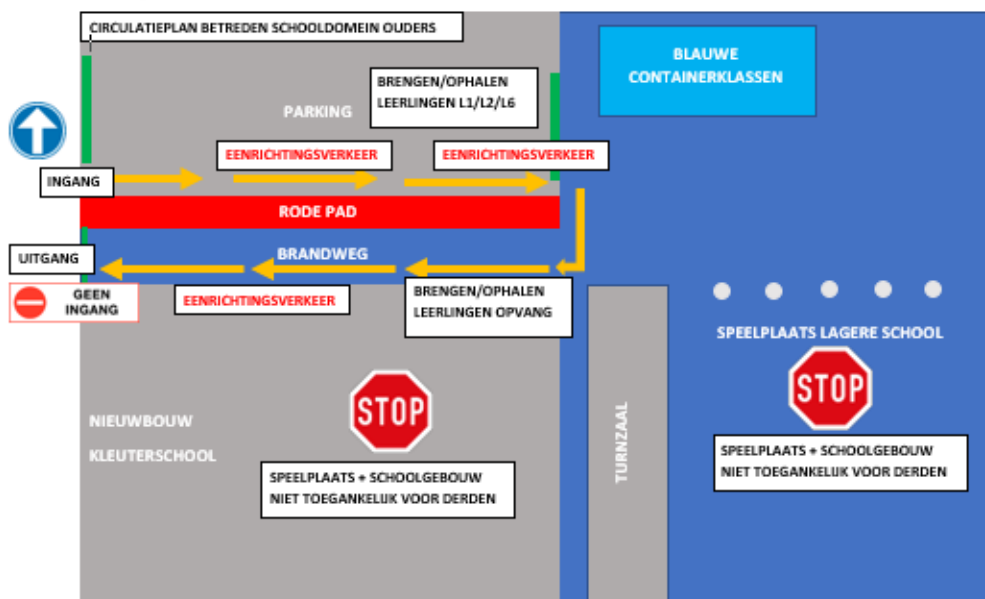

Beste ouders

Op **maandag 8 juni 2020** starten alle kleuters opnieuw met lessen op school. Om dit allemaal veilig en vlot te laten verlopen zetten we nog eens de belangrijkste afspraken op een rij.

De lessen **starten om 8u40 en eindigen om 15u10**. 's Ochtends en 's avonds kan u uw kind brengen en ophalen **via de Jean Jacqminstraat**. Dit is in deze uitzonderlijke periode **de enige toegang tot de basisschool!** Gelieve uw zoon/dochter tussen 8u25 en 8u40 af te zetten en stipt om 15u10 op te halen. Het is niet de bedoeling dat de kinderen nog spelen op de speelplaats. Het domein moet onmiddellijk verlaten worden.

Hij /zij dient voor het betreden van het schooldomein zijn/haar **handen te ontsmetten**. Kinderen met koorts mogen het schoolgebouw niet betreden! Op de grond op de parking staan blauwe kruisjes die u helpen de social distancing te respecteren. De school dient nadien via de brandweg langs de kleuterschool verlaten te worden.